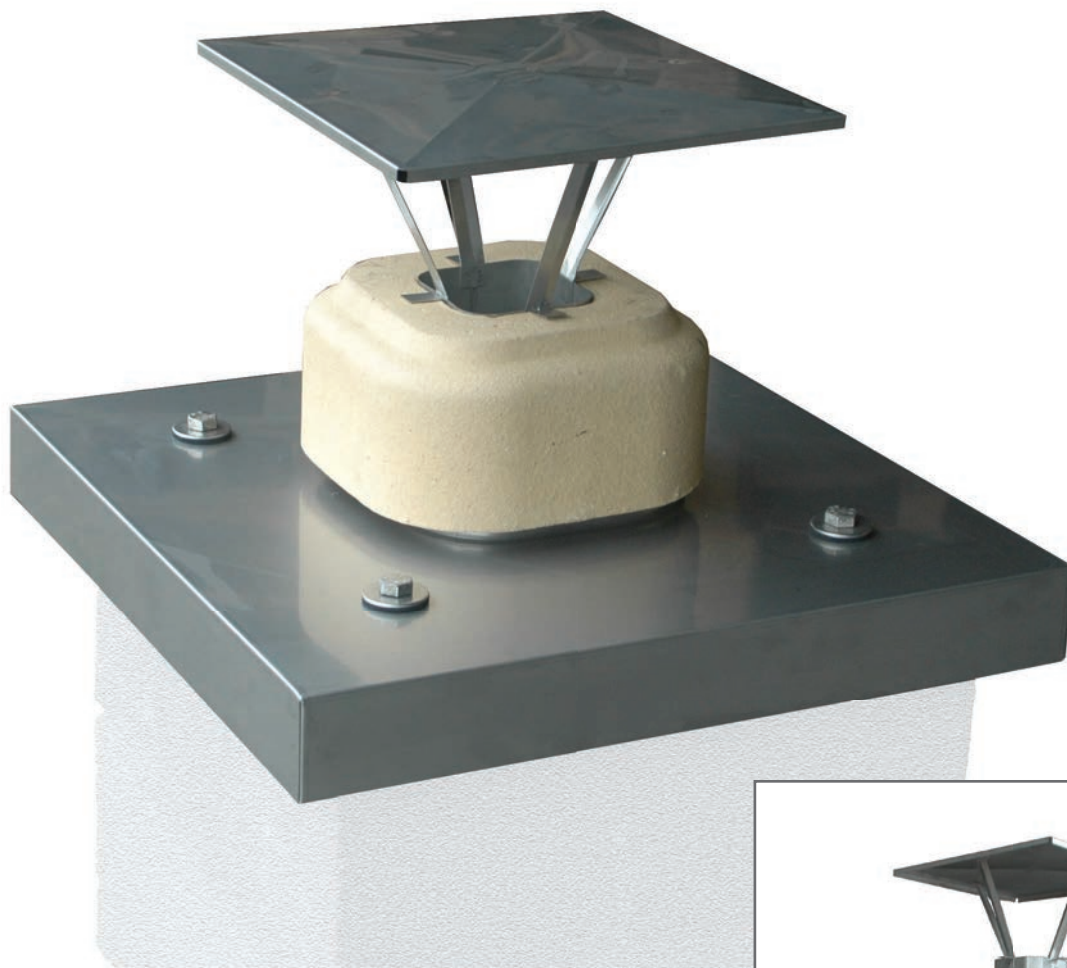

**Das Beste:
Das Original.**

Aufschiebbare Regenhaube für PLEWA classic – PLEWA excellent

Montagefertige Regenhaube
aus Edelstahl. Formschön und
Witterungsbeständig – für die schnelle
und einfache Montage.