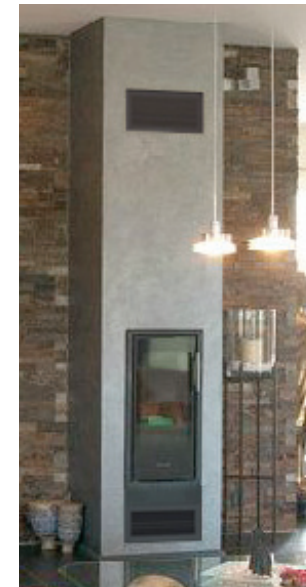

Der **PLEWA classic** ist eine raumluftunabhängige bauaufsichtlich zugelassene Feuerstätte in Fertigteilbauweise, die Ofen und Schornstein in einer formschönen und funktionalen Einheit zusammenfasst.

Durch die integrierte Frischluftzu- und Abgasabfuhr sind keine zusätzlichen Öffnungen in Außenmauern notwendig – eine ideale Lösung für Niedrigenergie- und Passivhäuser.

Dieses formschöne und optisch schlanke Update des **PLEWA classic** verbindet Technik und Design in perfekter Weise. Das Ergebnis: **Schöne Wärme im Quadrat** - Ofen und Schornstein auf nur 55 x 55 cm.