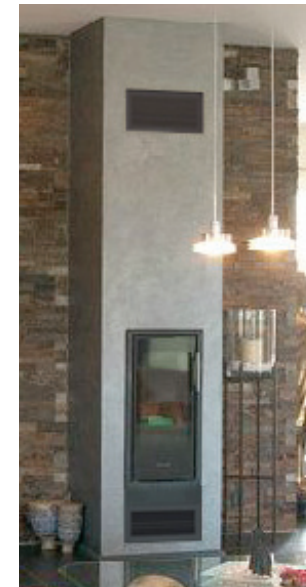

Konsequent
mehr
Nutzen

classic

Der Ofen im Schornstein

PLEWA

Wohnlichkeit für Ihr neues Zuhause -
Behaglichkeit und natürliche Wärme

Der Klassiker: Behagliches Kaminfeuer im Schornstein

- raumluftunabhängiges Wohlfühlfeuer
- werkseitig vorgefertigt
- sofort einsatzbereit
- beheizbar mit Scheitholz und Holzbriketts
- freie Gestaltbarkeit des Außenmantels (Kacheln, Edelputz, Farbanstrich)
- geringer Platzbedarf (55 x 55 cm)
- große Sichtscheibe
- ein Lieferant – ein Gewährleistungspartner
- max. Betriebssicherheit

Der **PLEWA classic** ist eine raumluftunabhängige bauaufsichtlich zugelassene Feuerstätte in Fertigteilbauweise, die Ofen und Schornstein in einer formschönen und funktionalen Einheit zusammenfasst.

Durch die integrierte Frischluftzu- und Abgasabfuhr sind keine zusätzlichen Öffnungen in Außenmauern notwendig – eine ideale Lösung für Niedrigenergie- und Passivhäuser.

Oberflächen, Stellwinkel und Schornsteinkopf sind individuell gestaltbar.

Nennwärmeleistung:
ca. 4,9 kW

Raumheizleistung:
2,5 - 7,4 kW

Wirkungsgrad:
über 88 %