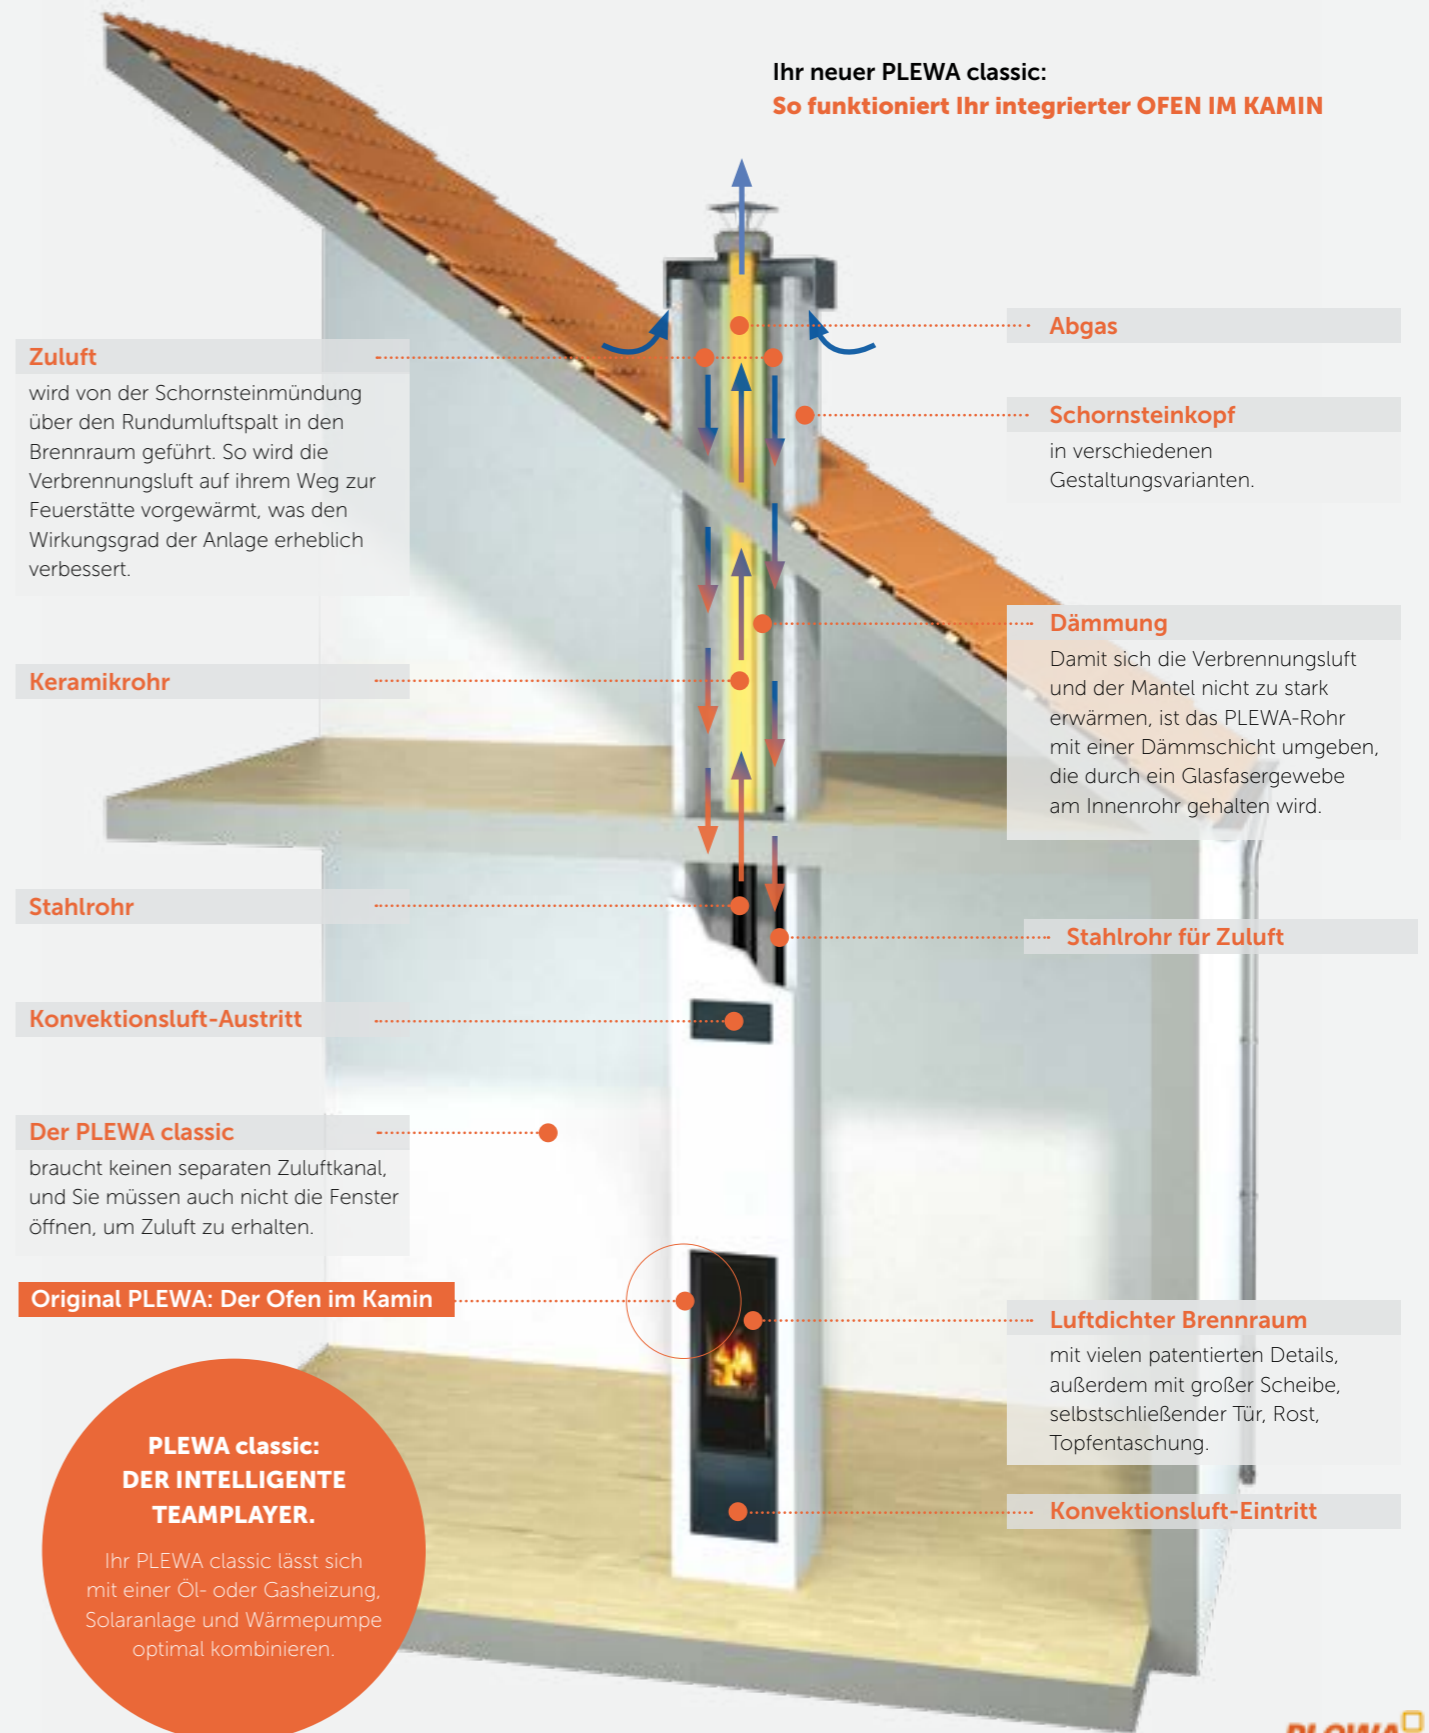

Türarretierung

damit das Feuer garantiert im Kamin bleibt.

Raumluftunabhängig

dank integrierter Zu- und Abluftleitung.

Konvektionslüftung

über Lüftungsgitter,
Luft zirkuliert im Schacht.

Verbrennungsluftregler

für passgenaue Heizleistung.

Strahlungswärme

über Scheibe und Betonmantel.

Aschekasten

nach vorne herausnehmbar,
keine zusätzliche Reinigungsöffnung nötig.

Vergleich Platzbedarf PLEWA classic

Herkömmlicher Kamin
und **externer Ofen**

Sicherheitsabstand: 80 cm

PLEWA classic
im Kamin integriert

Sicherheitsabstand: 80 cm

Technische Daten PLEWA classic

- Gesamtwärmeleistung (Raum-Wärmeleistung) 5,0 kW
- Wirkungsgrad 88,7 %
- Energieeffizienzklasse A+
2. Stufe BImSchV

Externe Verbrennungsluft Raumluftunabhängig
(DIBT-ZULASSUNG) Z-7.1-3129

CLEVER UND KOMPAKT: ORIGINAL PLEWA. DER OFEN IM KAMIN.

Ihr PLEWA classic wird Ihnen vormontiert geliefert und gleich per Kran von oben in Ihren Rohbau eingesetzt. Anders als nachträglich aufgestellte Kaminöfen beansprucht der PLEWA classic nur so viel Platz wie ein gewöhnlicher Schornstein. Die kompakte Fertigteilbauweise macht ihn innerhalb einer Stunde nach der Lieferung einsatzbereit. Da Zuluftzufuhr und Abgasableitung voll integriert sind, funktioniert er völlig unabhängig von Raumluft.

Ihr neuer PLEWA classic:

So funktioniert Ihr integrierter OFEN IM KAMIN

PLEWA classic: DER INTELLIGENTE TEAMPLAYER.

Ihr PLEWA classic lässt sich mit einer Öl- oder Gasheizung, Solaranlage und Wärmepumpe optimal kombinieren.