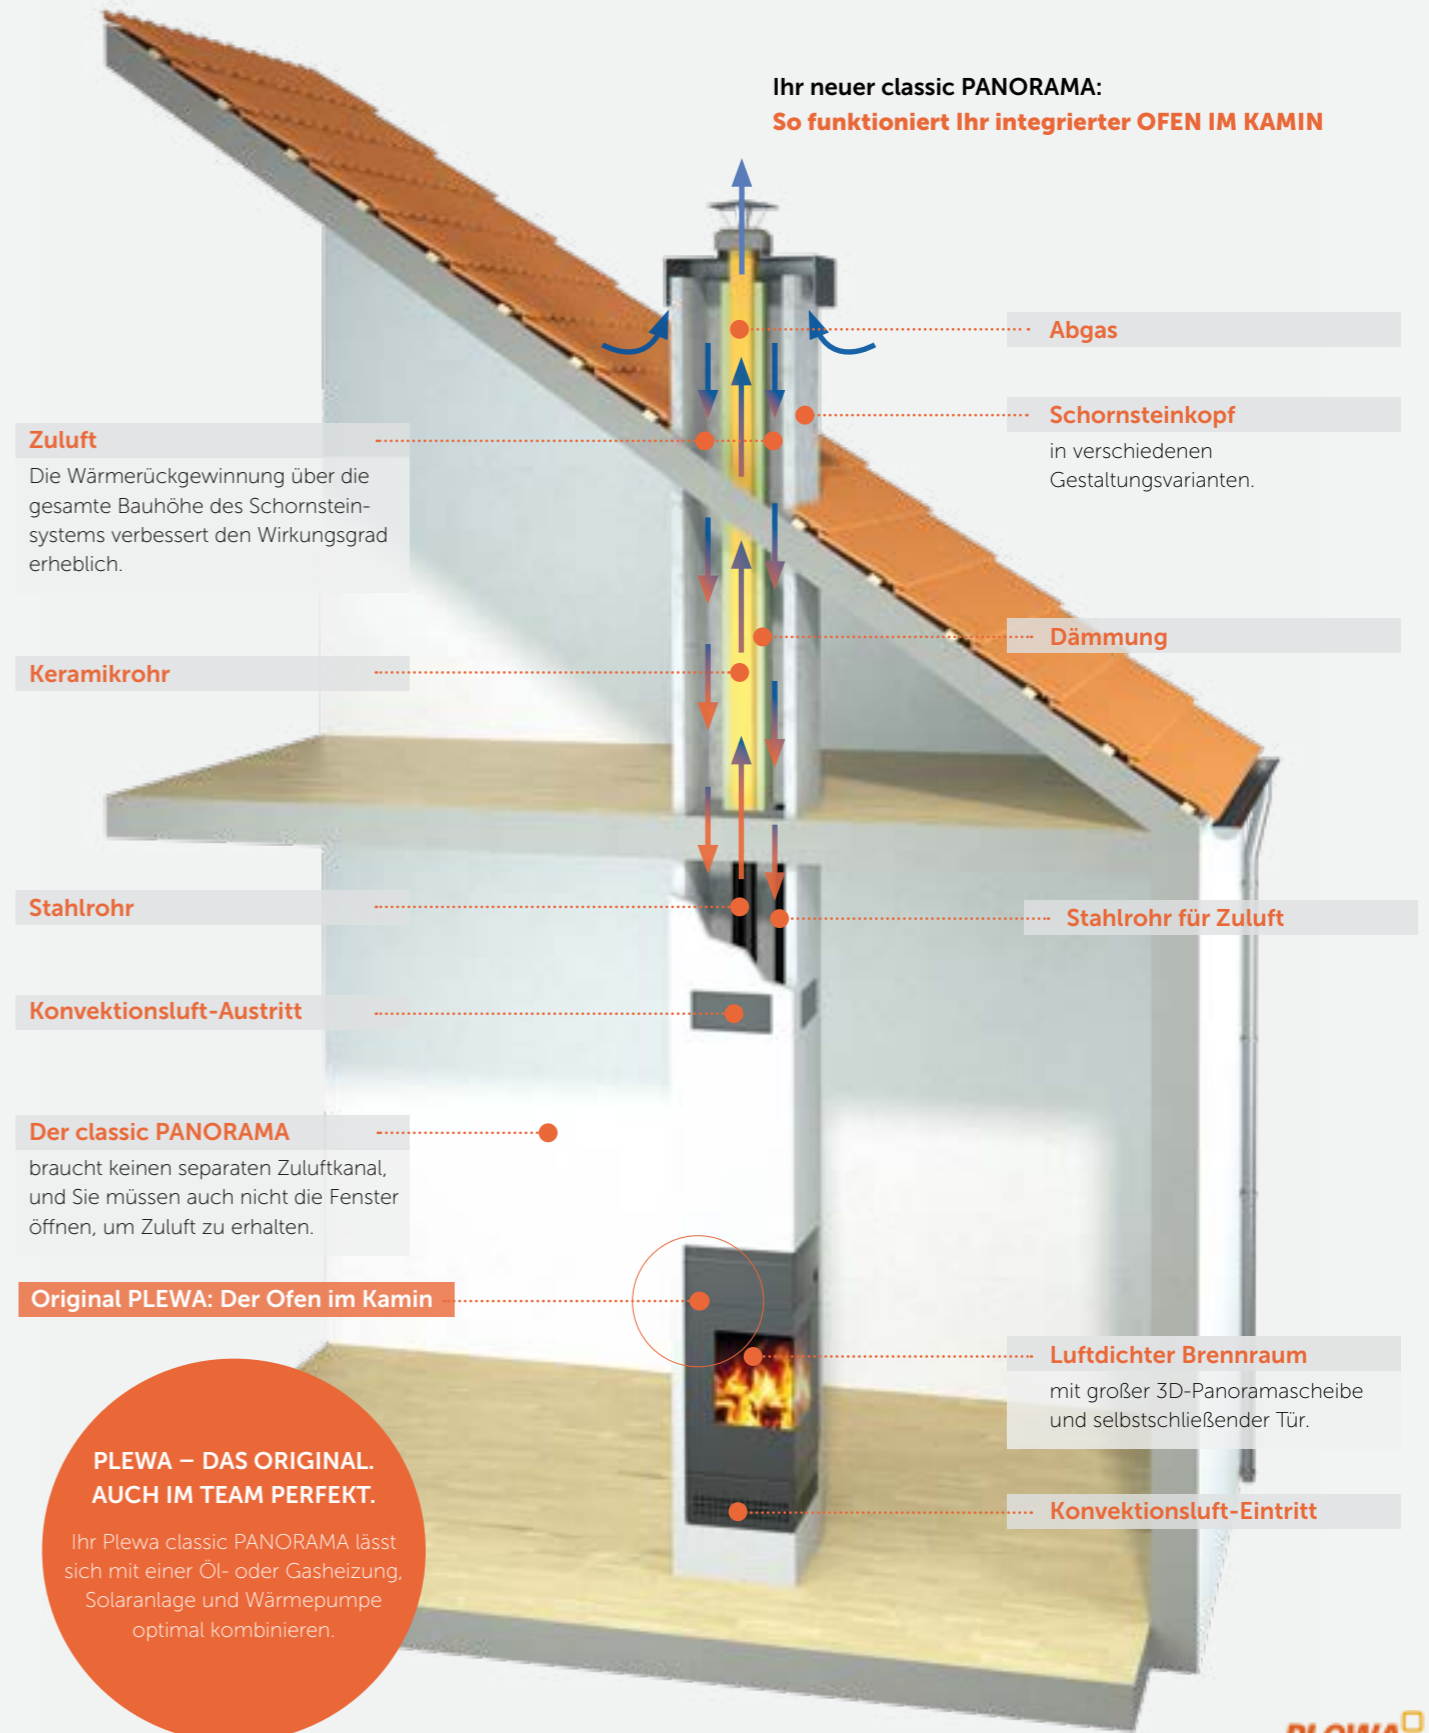

## Vergleich Platzbedarf classic PANORAMA

Herkömmlicher Kamin  
und **externer Ofen**

Sicherheitsabstand: 80 cm

classic PANORAMA  
**im Kamin integriert**

Sicherheitsabstand: 80 cm

## Technische Daten classic PANORAMA

- Gesamtwärmeleistung (Raum-Wärmeleistung) 6,2 kW
- Wirkungsgrad 73,4 %
- Energieeffizienzklasse A
- 2. Stufe BImSchV

Externe Verbrennungsluft Raumluftunabhängig  
(DIBT-ZULASSUNG) Z-7.1-3129

# CLEVER UND KOMPAKT: ORIGINAL PLEWA. DER OFEN IM KAMIN.

Wir liefern Ihren classic PANORAMA bereits vormontiert und setzen ihn mit einem Kran von oben in Ihren Rohbau ein. Durch die kompakte, raumluftunabhängige Fertigteil-Bauweise ist Ihr classic PANORAMA schon eine Stunde nach der Lieferung voll einsatzbereit. Im Gegensatz zu nachträglich aufgestellten Kaminöfen benötigt er nicht mehr Platz als ein gewöhnlicher Schornstein. Zuluftzufuhr und Abgasableitung sind voll integriert.

## Ihr neuer classic PANORAMA: So funktioniert Ihr integrierter OFEN IM KAMIN