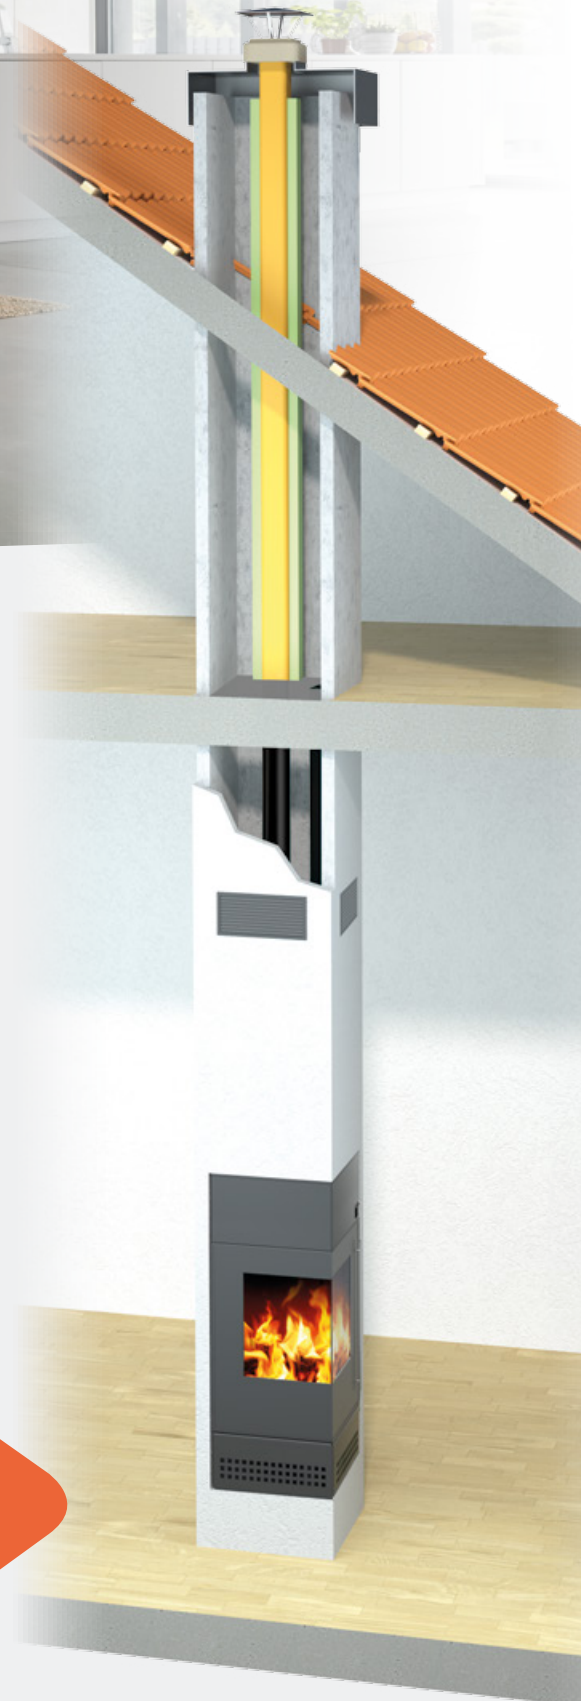

PLEWA

Endlich Feuerabend.

DER NEUE PLEWA **classic PANORAMA**

**MEHR FEUER. MEHR RAUM. MEHR ZUHAUSE.
DAS ALL-IN-ONE-SYSTEM VON PLEWA.**

Technik, Design und Behaglichkeit perfekt vereint. Mit dem neuen classic PANORAMA haben wir unsere cleveren All-in-One-Lösungen konsequent weiterentwickelt. Das elegante, extragroße 3D-Panoramafenster ermöglicht den vollen Blick aufs Feuer und bietet perfektes Feuer-Flair zum Wohlfühlen. Gleichzeitig sparen Sie Platz und Geld, denn die Feuerstelle kommt mit nur 55 x 55 cm Grundfläche aus und benötigt keinen Extra-Ofen.

Endlich Feuerabend!

**Ofen und
Schornstein in einem!**

Der classic PANORAMA
braucht keinen zusätzlichen Ofen.
Denn hier knistert Ihr Feuer
direkt im Schornstein!

plewa-panorama.de

PLEWA

Endlich Feuerabend.

CLEVER UND KOMPAKT: ORIGINAL PLEWA. DER OFEN IM KAMIN.

Der neue **classic PANORAMA**
mit extra hohem Wohlfühlfaktor!

Raumluftunabhängiges
Wohlfühlfeuer

Spart bis zu 2 m² Platz gegenüber
herkömmlichen externen Öfen

Vorgefertigt,
schnell montiert
und einsatzbereit

Spitzenqualität aus einer Hand:
Ein System, ein Gewährleister

DAS 3D-PANORAMA FÜR NOCH MEHR FEUER-FLAIR.

Mit dem neuen classic PANORAMA
genießen Sie Ihr Feuer auch in
seiner Tiefe – dank des einzigartigen
3D-Fensters.