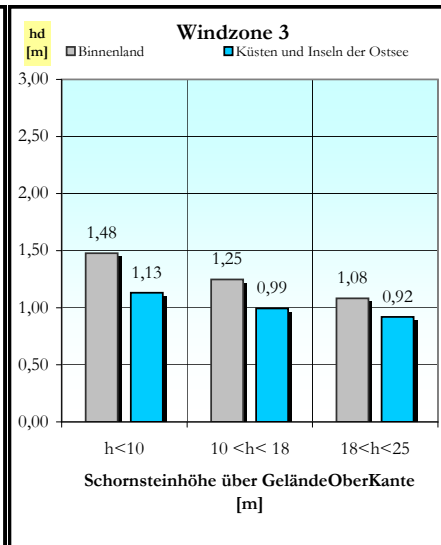

Schornsteintyp: 36/36
Verkleidung Klinker