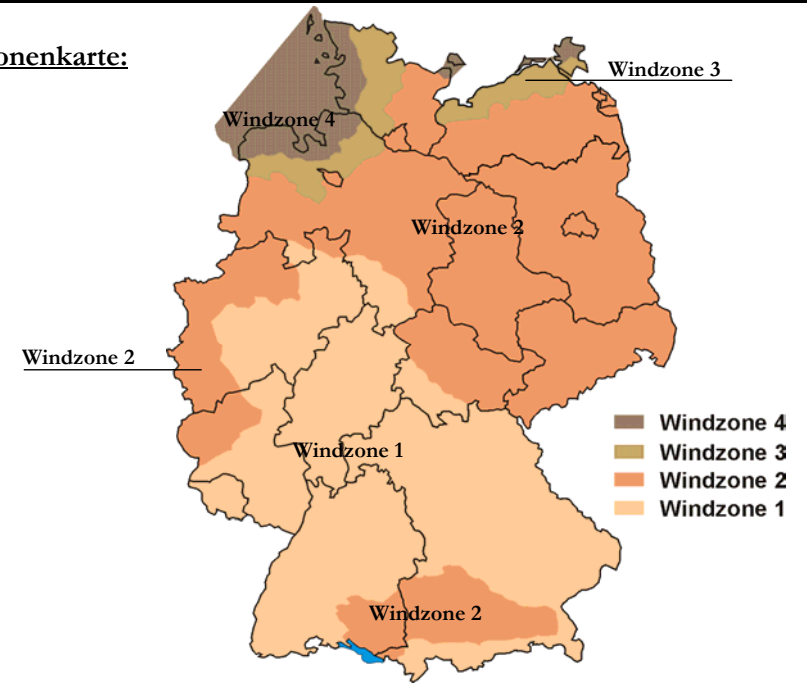

Lieferprogramm Universo

Einzüger

Außenmaße [cm]	34/34	36/36	38/38	40/40	43/43	46/46	55/55
----------------	-------	--------------	-------	-------	-------	-------	-------

Zweizüger

Außenmaße [cm]	38/69	38/71	38/86	40/71	40/75	43/57	43/74
	50/80						

Verkleidungen: **Klinker** **Putz** **Schiefer**

Windzonenkarte:

Schornsteintyp: 36/36
Verkleidung Klinker

hd = Höhe über Dach