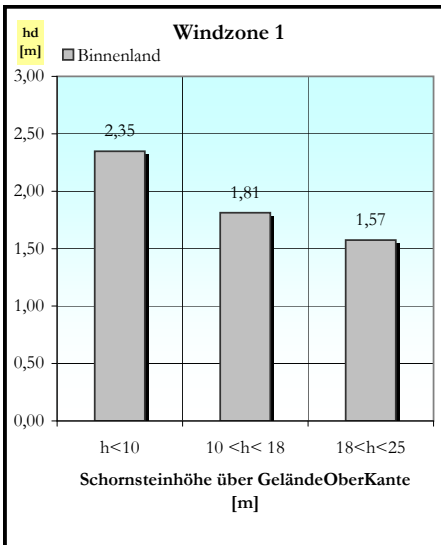

Schornsteintyp: 36/36
Verkleidung Klinker