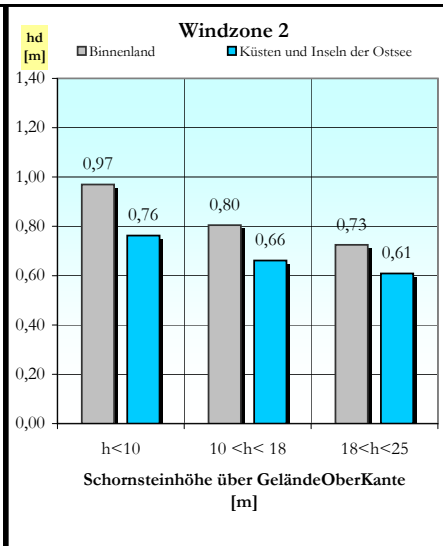

hd = Höhe über Dach