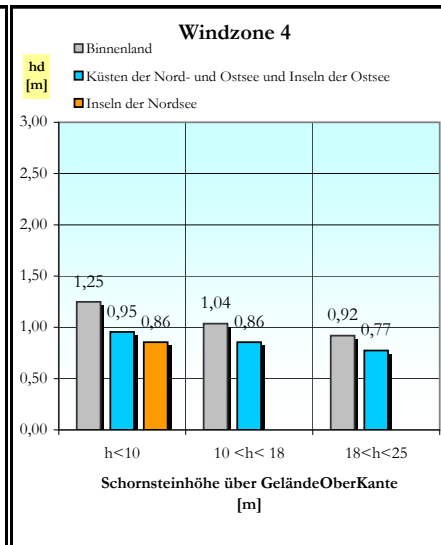

Schornsteintyp: 36/36
Verkleidung Klinker