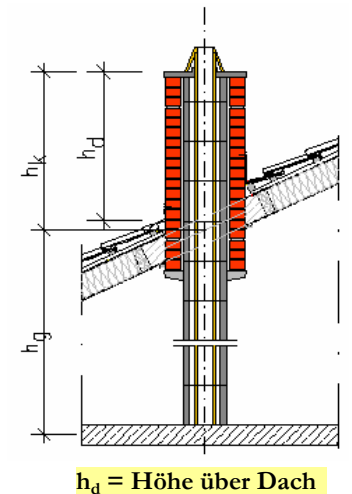

Lieferprogramm Universo

Einzüger

Außenmaße [cm]	34/34	36/36	38/38	40/40	43/43	46/46	55/55
----------------	-------	--------------	-------	-------	-------	-------	-------

Zweizüger

Außenmaße [cm]	38/69	38/71	38/86	40/71	40/75	43/57	43/74
	50/80						

Verkleidungen: **Klinker** **Putz** **Schiefer**

Windzonenkarte:

Schornsteintyp: 36/36
Verkleidung Klinker

hd = Höhe über Dach