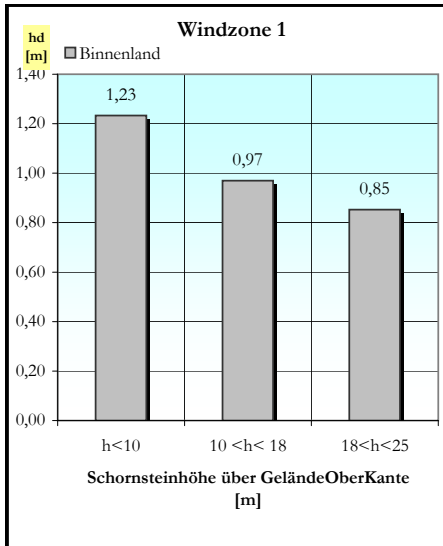

hd = Höhe über Dach