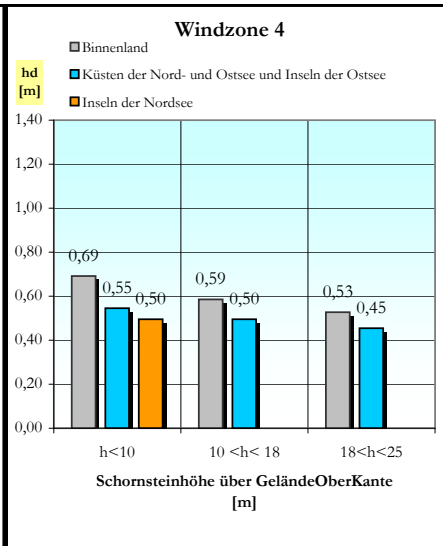

hd = Höhe über Dach