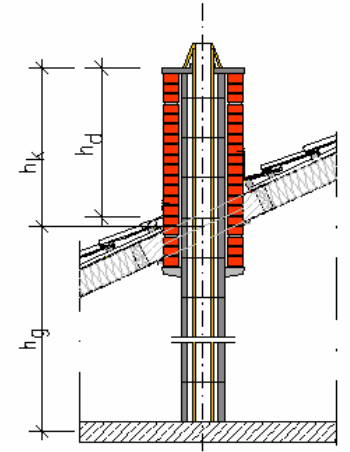

Lieferprogramm Universo

Einzüger

Außenmaße [cm]	34/34	36/36	38/38	40/40	43/43	46/46	55/55
----------------	-------	--------------	-------	-------	-------	-------	-------

Zweizüger

Außenmaße [cm]	38/69	38/71	38/86	40/71	40/75	43/57	43/74
	50/80						

Verkleidungen: **Klinker** **Putz** **Schiefer**

Windzonenkarte:

Schornsteintyp: 36/36
Verkleidung Klinker

hd = Höhe über Dach