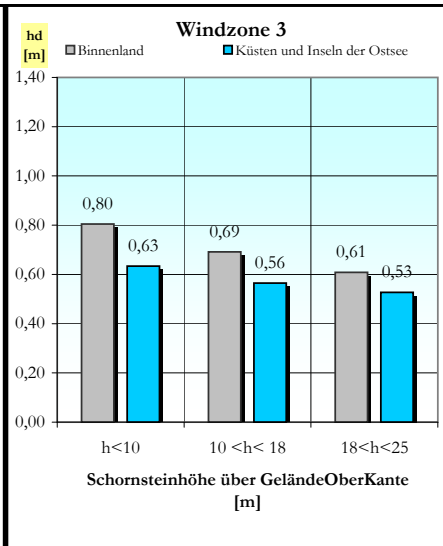

hd = Höhe über Dach