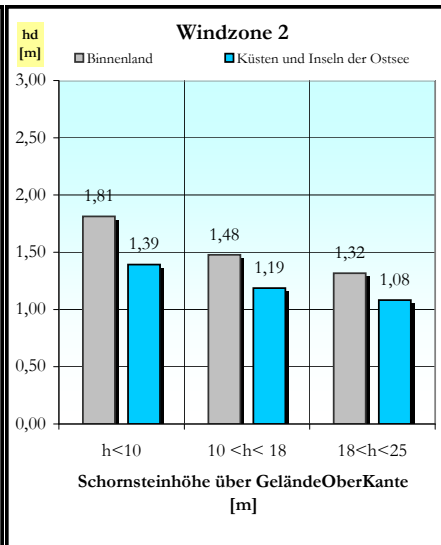

Schornsteintyp: 36/36
Verkleidung Klinker