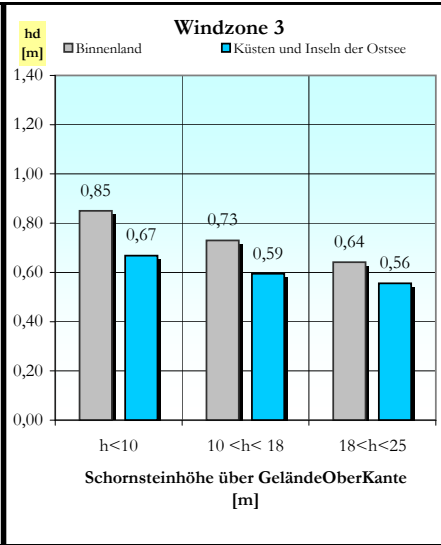

hd = Höhe über Dach