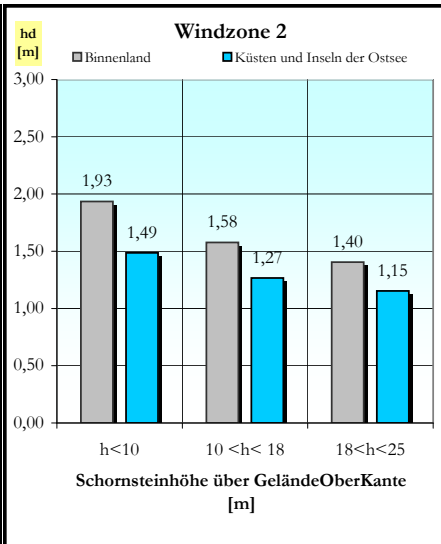

Schornsteintyp: **38/38**
Verkleidung Klinker