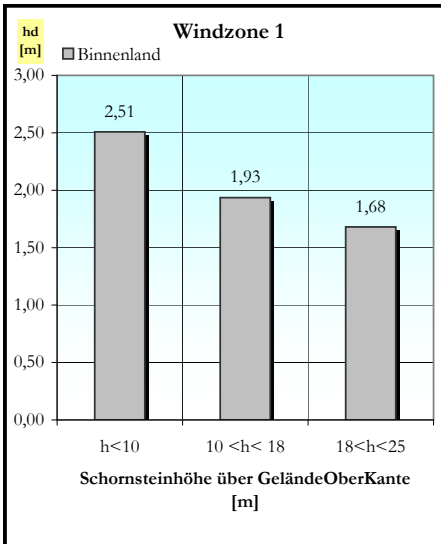

Schornsteintyp: **38/38**
Verkleidung Klinker