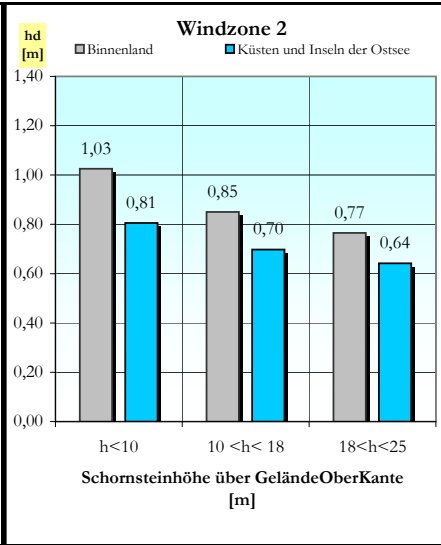

hd = Höhe über Dach