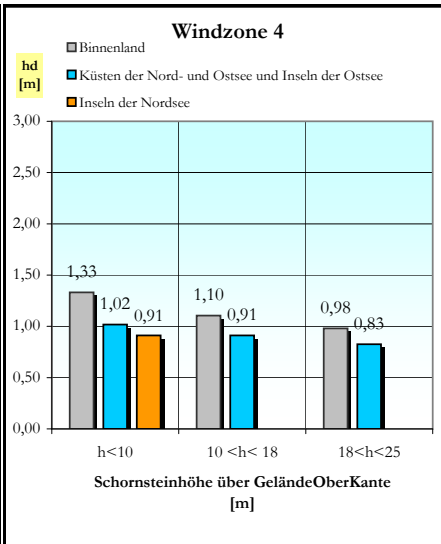

Schornsteintyp: **38/38**
Verkleidung Klinker