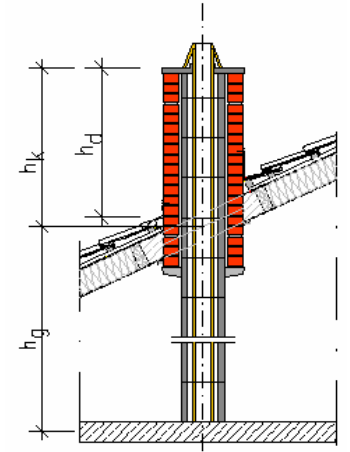

Lieferprogramm Universo

Einzüger

Außenmaße [cm]	34/34	36/36	38/38	40/40	43/43	46/46	55/55
----------------	-------	-------	--------------	-------	-------	-------	-------

Zweizüger

Außenmaße [cm]	38/69	38/71	38/86	40/71	40/75	43/57	43/74
	50/80						

Verkleidungen: **Klinker** **Putz** **Schiefer**

Windzonenkarte:

Schornsteintyp: **38/38**
Verkleidung Klinker

hd = Höhe über Dach