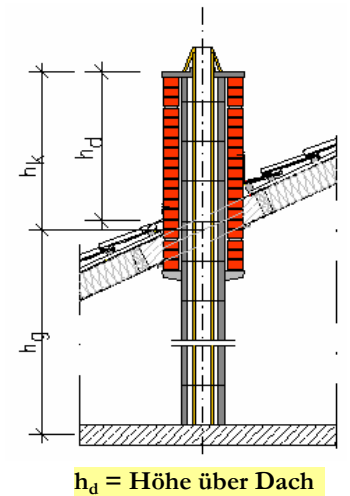

Lieferprogramm Universo

Einzüger

Außenmaße [cm]	34/34	36/36	38/38	40/40	43/43	46/46	55/55
----------------	-------	-------	--------------	-------	-------	-------	-------

Zweizüger

Außenmaße [cm]	38/69	38/71	38/86	40/71	40/75	43/57	43/74
	50/80						

Verkleidungen: **Klinker** **Putz** **Schiefer**

Windzonenkarte:

Schornsteintyp: **38/38**
Verkleidung Klinker

hd = Höhe über Dach