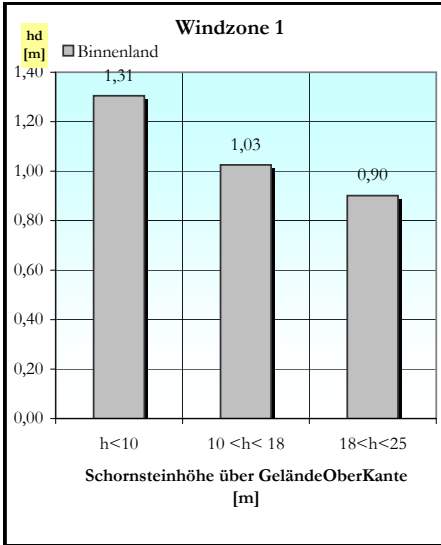

hd = Höhe über Dach