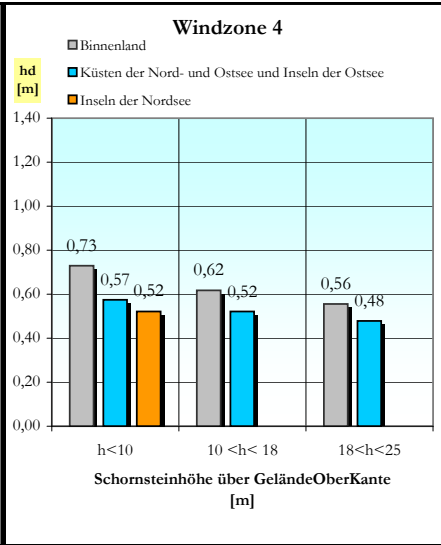

hd = Höhe über Dach