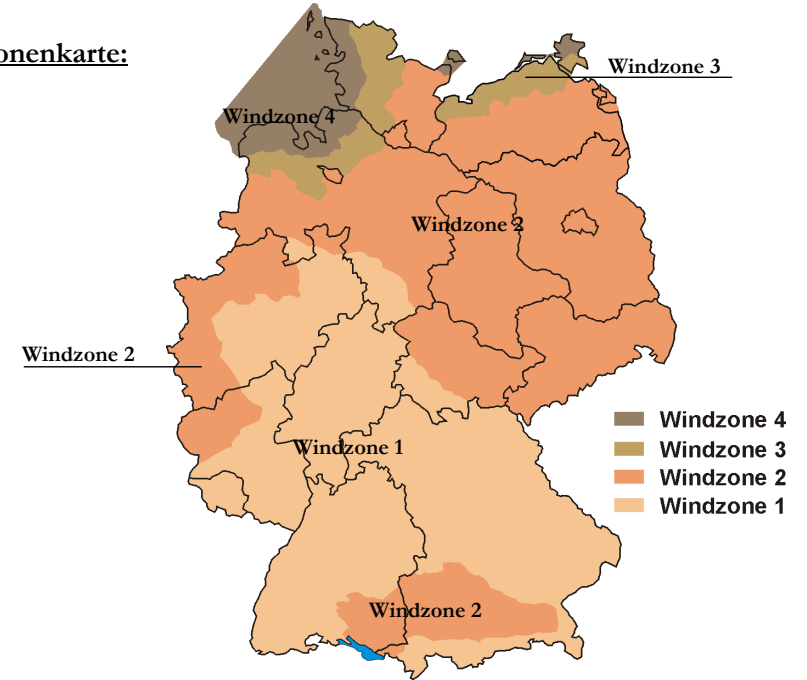

Lieferprogramm Universo

Einzüger

Außenmaße [cm]	34/34	36/36	38/38	40/40	43/43	46/46	55/55
----------------	-------	-------	--------------	-------	-------	-------	-------

Zweizüger

Außenmaße [cm]	38/69	38/71	38/86	40/71	40/75	43/57	43/74
	50/80						

Verkleidungen: **Klinker** **Putz** **Schiefer**

Windzonenkarte:

Schornsteintyp: **38/38**
Verkleidung Klinker

hd = Höhe über Dach