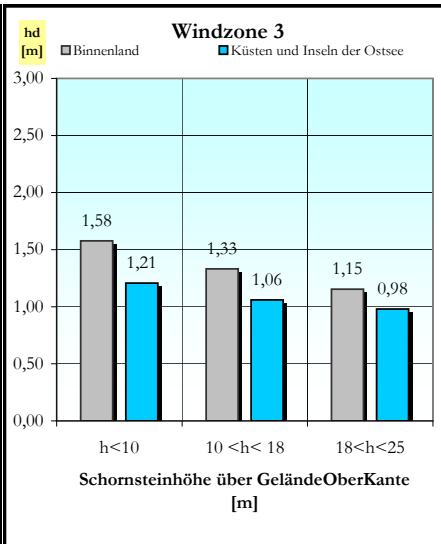

Schornsteintyp: **38/38**
Verkleidung Klinker