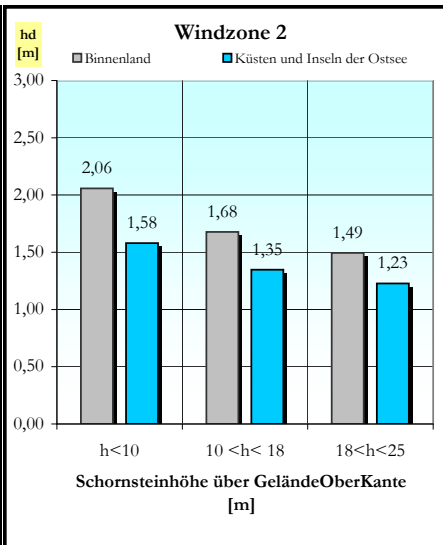

Schornsteintyp: **40/40**
Verkleidung **Klinker**