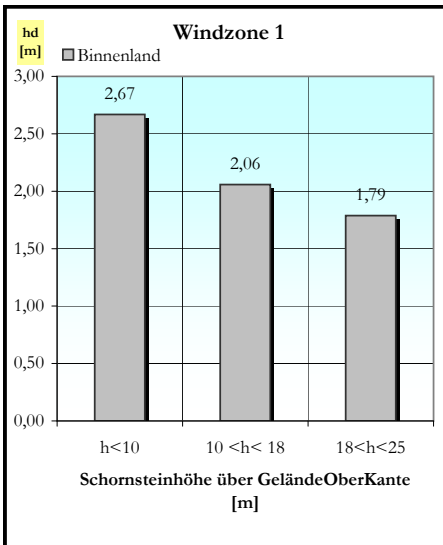

Schornsteintyp: **40/40**
Verkleidung **Klinker**