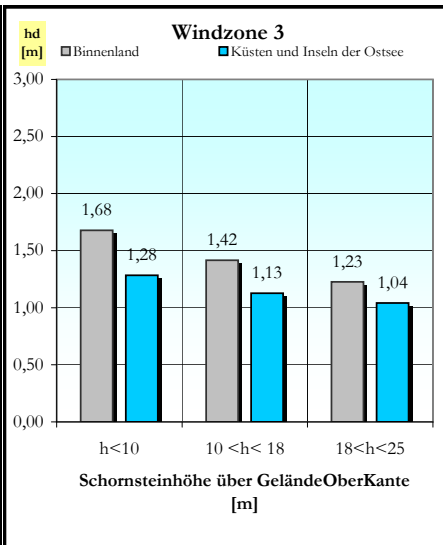

Schornsteintyp: **40/40**
Verkleidung **Klinker**