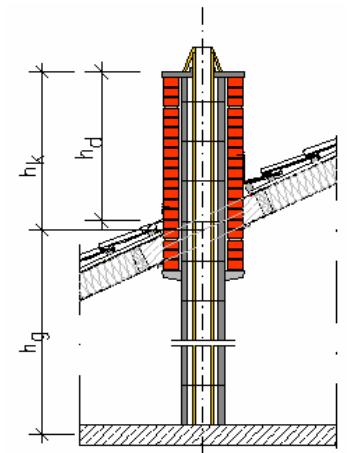

Lieferprogramm Universo

Einzüger

Außenmaße [cm]	34/34	36/36	38/38	40/40	43/43	46/46	55/55
----------------	-------	-------	-------	--------------	-------	-------	-------

Zweizüger

Außenmaße [cm]	38/69	38/71	38/86	40/71	40/75	43/57	43/74
	50/80						

Verkleidungen: Klinker Putz Schiefer

Windzonenkarte:

Schornsteintyp: **40/40**
Verkleidung **Klinker**

hd = Höhe über Dach

h_d = Höhe über Dach