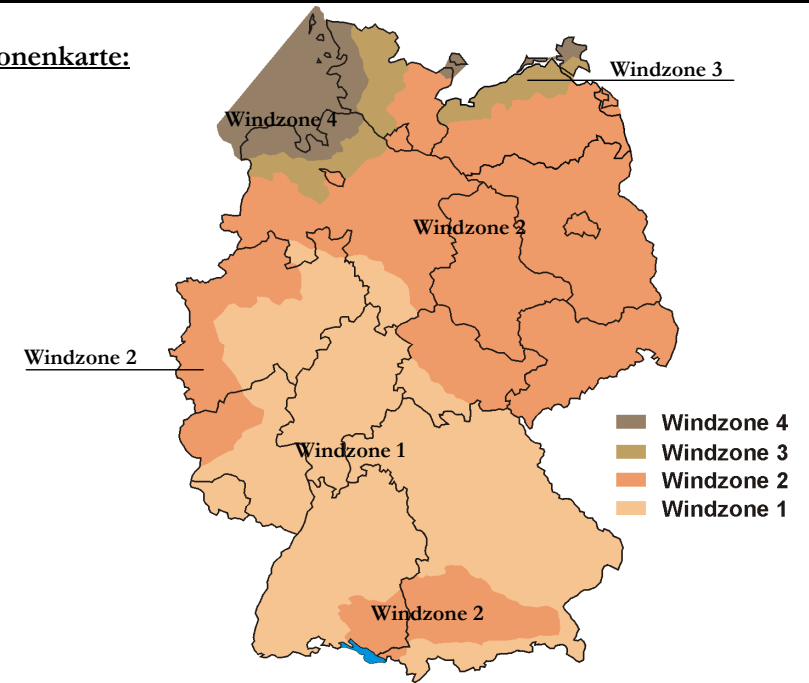

Lieferprogramm Universo

Einzüger

Außenmaße [cm]	34/34	36/36	38/38	40/40	43/43	46/46	55/55
----------------	-------	-------	-------	--------------	-------	-------	-------

Zweizüger

Außenmaße [cm]	38/69	38/71	38/86	40/71	40/75	43/57	43/74
	50/80						

Verkleidungen: Klinker Putz Schiefer

Windzonenkarte:

Schornsteintyp: **40/40**
Verkleidung **Klinker**

hd = Höhe über Dach

h_d = Höhe über Dach