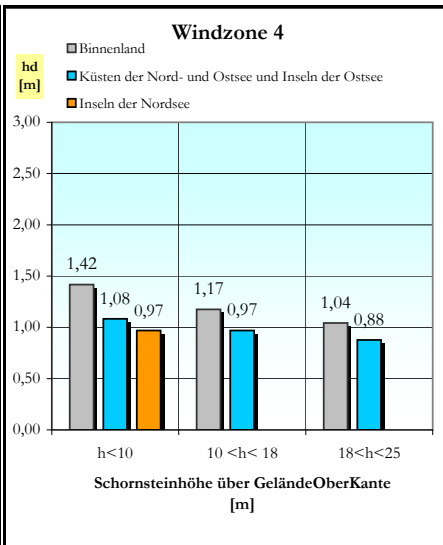

Schornsteintyp: **40/40**
Verkleidung **Klinker**