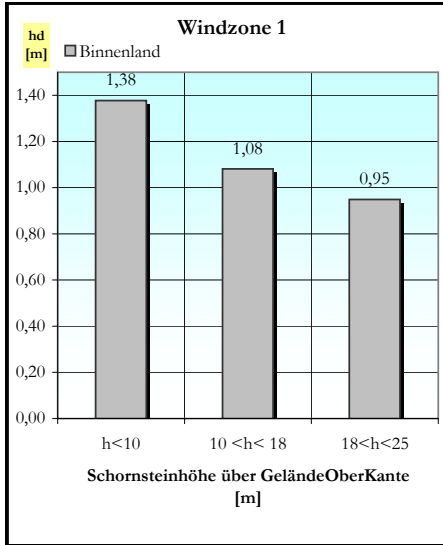

Lieferprogramm Universo

Einzüger

Außenmaße [cm]	34/34	36/36	38/38	40/40	43/43	46/46	55/55
----------------	-------	-------	-------	--------------	-------	-------	-------

Zweizüger

Außenmaße [cm]	38/69	38/71	38/86	40/71	40/75	43/57	43/74
	50/80						

Verkleidungen: Klinker Putz Schiefer

Windzonenkarte:

Schornsteintyp: **40/40**
Verkleidung **Klinker**

hd = Höhe über Dach

h_d = Höhe über Dach