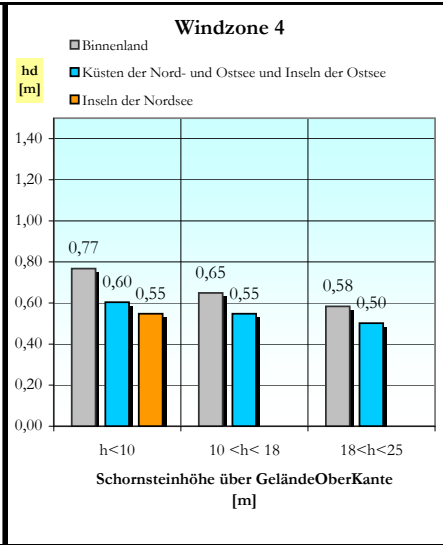

Lieferprogramm Universo

Einzüger

Außenmaße [cm]	34/34	36/36	38/38	40/40	43/43	46/46	55/55
----------------	-------	-------	-------	--------------	-------	-------	-------

Zweizüger

Außenmaße [cm]	38/69	38/71	38/86	40/71	40/75	43/57	43/74
	50/80						

Verkleidungen: Klinker Putz Schiefer

Windzonenkarte:

Schornsteintyp: **40/40**
Verkleidung **Klinker**

hd = Höhe über Dach

h_d = Höhe über Dach