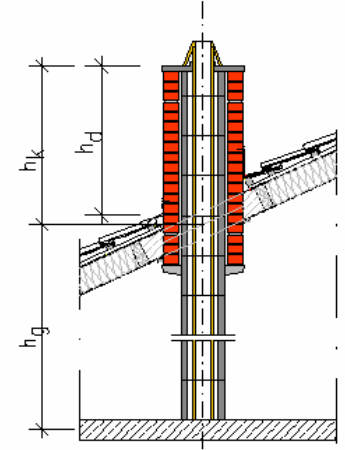

Lieferprogramm Universo

Einzüger

Außenmaße [cm]	34/34	36/36	38/38	40/40	43/43	46/46	55/55
----------------	-------	-------	-------	--------------	-------	-------	-------

Zweizüger

Außenmaße [cm]	38/69	38/71	38/86	40/71	40/75	43/57	43/74
	50/80						

Verkleidungen: Klinker Putz Schiefer

Windzonenkarte:

Schornsteintyp: **40/40**
Verkleidung **Klinker**

hd = Höhe über Dach

h_d = Höhe über Dach