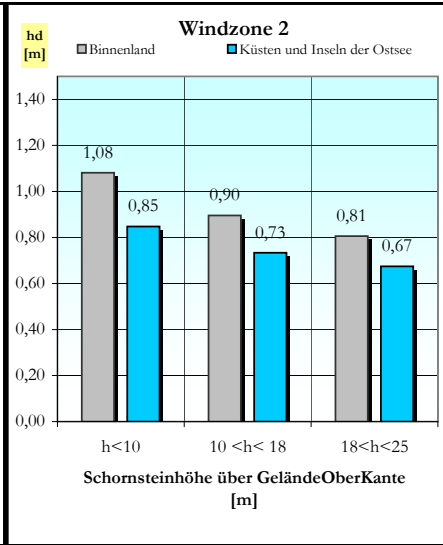

Lieferprogramm Universo

Einzüger

Außenmaße [cm]	34/34	36/36	38/38	40/40	43/43	46/46	55/55
----------------	-------	-------	-------	--------------	-------	-------	-------

Zweizüger

Außenmaße [cm]	38/69	38/71	38/86	40/71	40/75	43/57	43/74
	50/80						

Verkleidungen: Klinker Putz Schiefer

Windzonenkarte:

Schornsteintyp: **40/40**
Verkleidung **Klinker**

hd = Höhe über Dach

h_d = Höhe über Dach