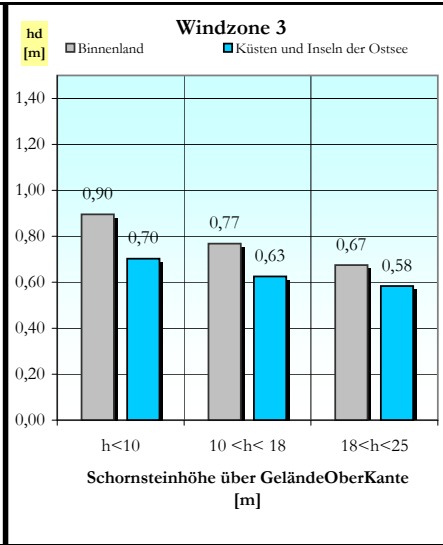

Lieferprogramm Universo

Einzüger

Außenmaße [cm]	34/34	36/36	38/38	40/40	43/43	46/46	55/55
----------------	-------	-------	-------	--------------	-------	-------	-------

Zweizüger

Außenmaße [cm]	38/69	38/71	38/86	40/71	40/75	43/57	43/74
	50/80						

Verkleidungen: Klinker Putz Schiefer

Windzonenkarte:

Schornsteintyp: **40/40**
Verkleidung **Klinker**

hd = Höhe über Dach

h_d = Höhe über Dach