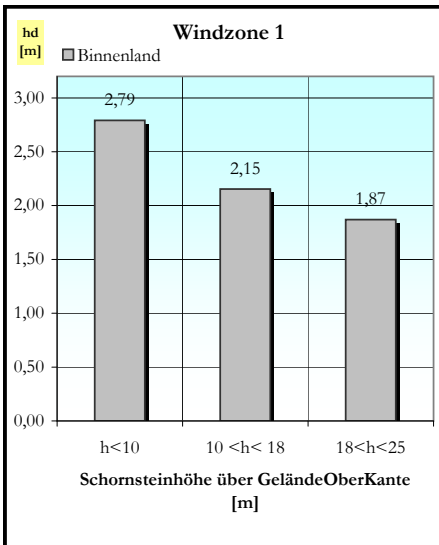

Schornsteintyp: 43/74

Verkleidung Klinker