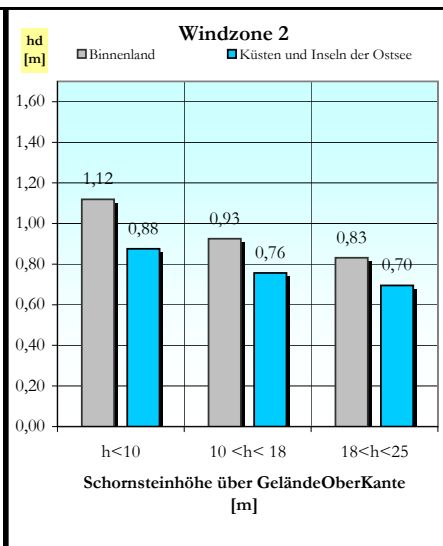

Lieferprogramm Universo

Einzüger

Außenmaße [cm]	34/34	36/36	38/38	40/40	43/43	46/46	55/55
----------------	-------	-------	-------	-------	-------	-------	-------

Zweizüger

Außenmaße [cm]	38/69	38/71	38/86	40/71	40/75	43/57	43/74
	50/80						

Verkleidungen: **Klinker** **Putz** **Schiefer**

Windzonenkarte:

Schornsteintyp: 43/74

Verkleidung Klinker

hd = Höhe über Dach