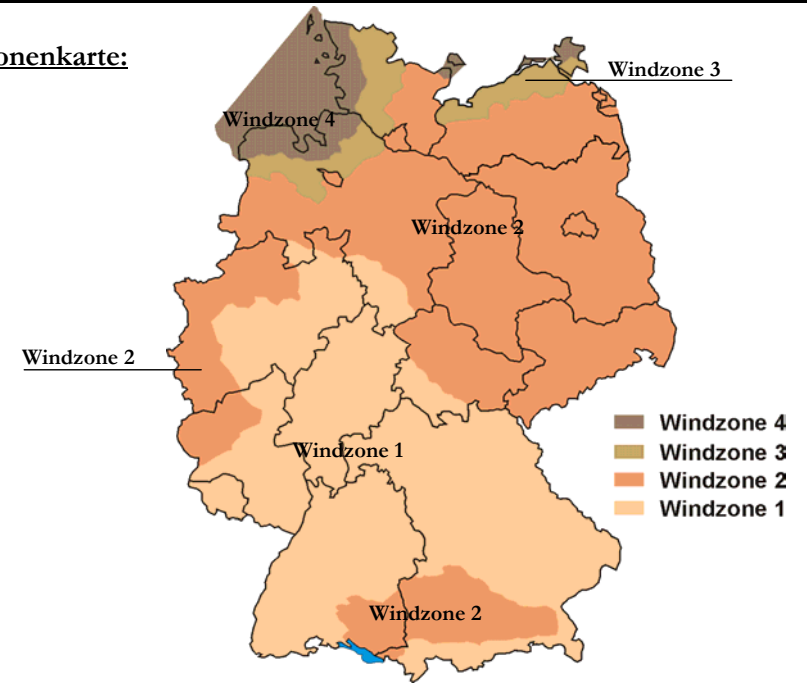

Lieferprogramm Universo

Einzüger

Außenmaße [cm]	34/34	36/36	38/38	40/40	43/43	46/46	55/55
----------------	-------	-------	-------	-------	-------	-------	-------

Zweizüger

Außenmaße [cm]	38/69	38/71	38/86	40/71	40/75	43/57	43/74
	50/80						

Verkleidungen: **Klinker** **Putz** **Schiefer**

Windzonenkarte:

Schornsteintyp: 43/74

Verkleidung Klinker

hd = Höhe über Dach