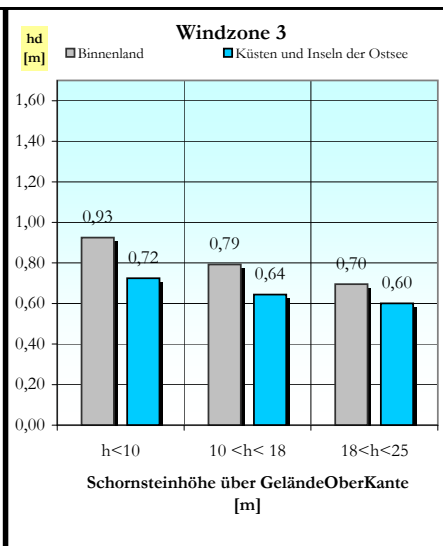

Verkleidungen: **Klinker** **Putz** **Schiefer**

Windzonenkarte:

Schornsteintyp: 43/74

Verkleidung Klinker

hd = Höhe über Dach