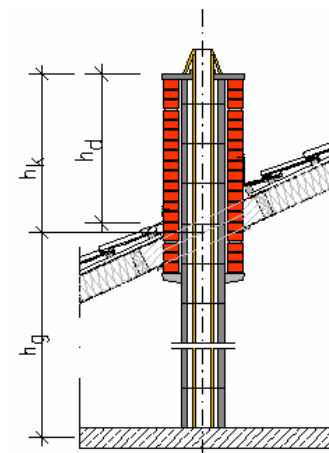

Lieferprogramm Universo

Einzüger

Außenmaße [cm]	34/34	36/36	38/38	40/40	43/43	46/46	55/55
----------------	-------	-------	-------	-------	-------	-------	-------

Zweizüger

Außenmaße [cm]	38/69	38/71	38/86	40/71	40/75	43/57	43/74
	50/80						

Verkleidungen: **Klinker** **Putz** **Schiefer**

Windzonenkarte:

Schornsteintyp: 43/74

Verkleidung Klinker

hd = Höhe über Dach