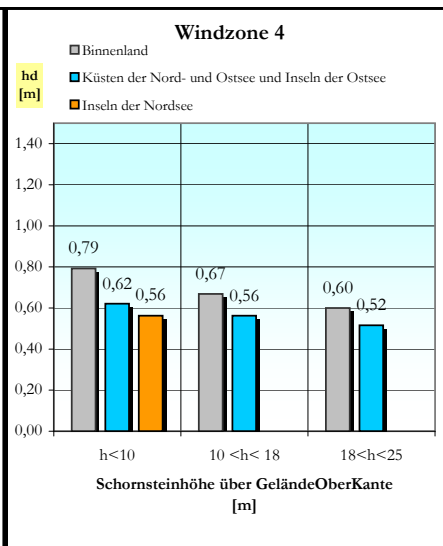

Lieferprogramm Universo

Einzüger

Außenmaße [cm]	34/34	36/36	38/38	40/40	43/43	46/46	55/55
----------------	-------	-------	-------	-------	-------	-------	-------

Zweizüger

Außenmaße [cm]	38/69	38/71	38/86	40/71	40/75	43/57	43/74
	50/80						

Verkleidungen: **Klinker** **Putz** **Schiefer**

Windzonenkarte:

Schornsteintyp: 43/74

Verkleidung Klinker

hd = Höhe über Dach