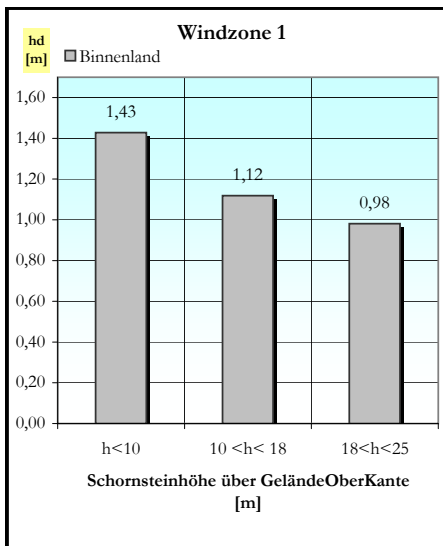

Lieferprogramm Universo

Einzüger

Außenmaße [cm]	34/34	36/36	38/38	40/40	43/43	46/46	55/55
----------------	-------	-------	-------	-------	-------	-------	-------

Zweizüger

Außenmaße [cm]	38/69	38/71	38/86	40/71	40/75	43/57	43/74
	50/80						

Verkleidungen: **Klinker** **Putz** **Schiefer**

Windzonenkarte:

Schornsteintyp: 43/74

Verkleidung Klinker

hd = Höhe über Dach