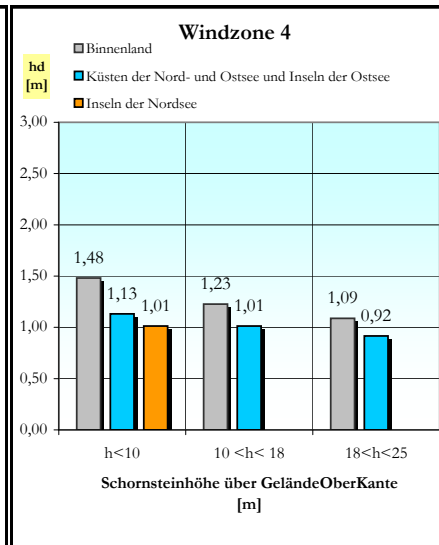

Schornsteintyp: 43/74

Verkleidung Klinker