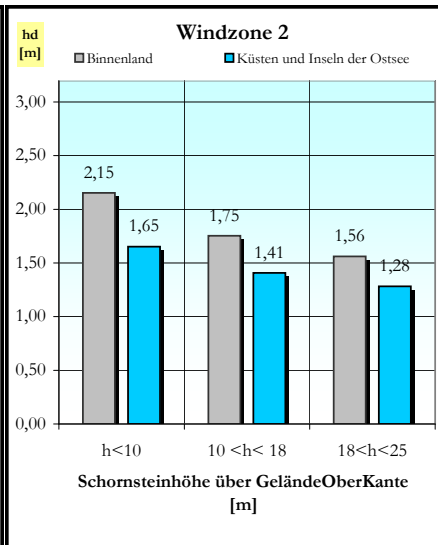

Schornsteintyp: 43/74

Verkleidung Klinker