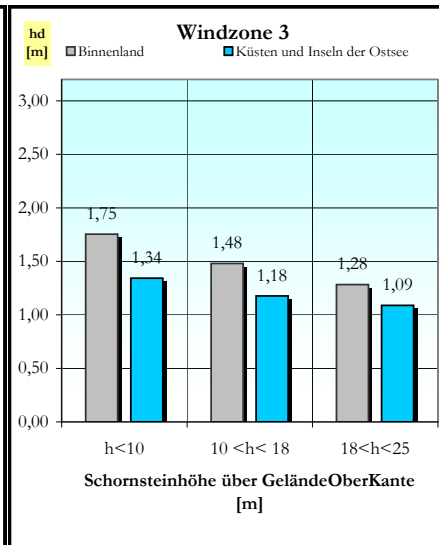

Schornsteintyp: 43/74

Verkleidung Klinker