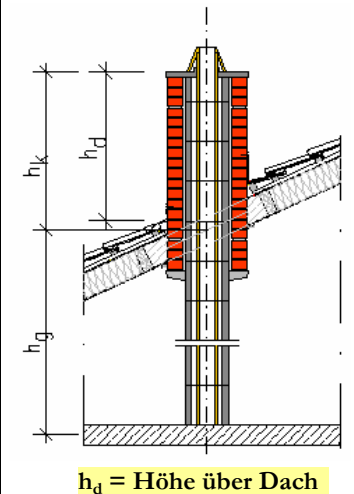

Lieferprogramm Universo

Einzüger

Außenmaße [cm]	34/34	36/36	38/38	40/40	43/43	46/46	55/55
----------------	-------	-------	-------	-------	-------	-------	-------

Zweizüger

Außenmaße [cm]	38/69	38/71	38/86	40/71	40/75	43/57	43/74
	50/80						

Verkleidungen: **Klinker** **Putz** **Schiefer**

Windzonenkarte:

Schornsteintyp: 43/74

Verkleidung Klinker

hd = Höhe über Dach