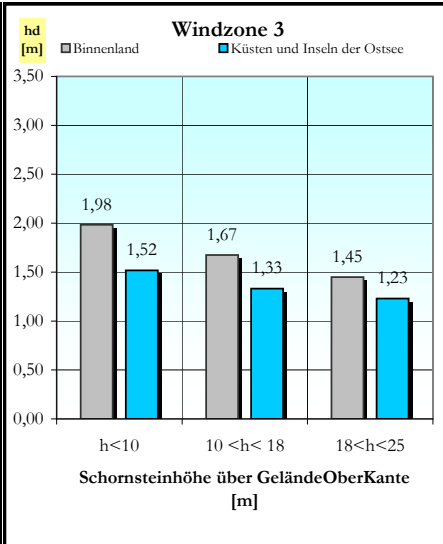

Schornsteintyp: 46/46
Verkleidung Klinker