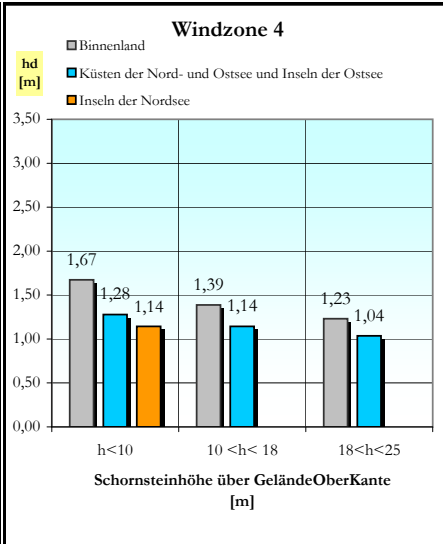

Schornsteintyp: 46/46
Verkleidung Klinker