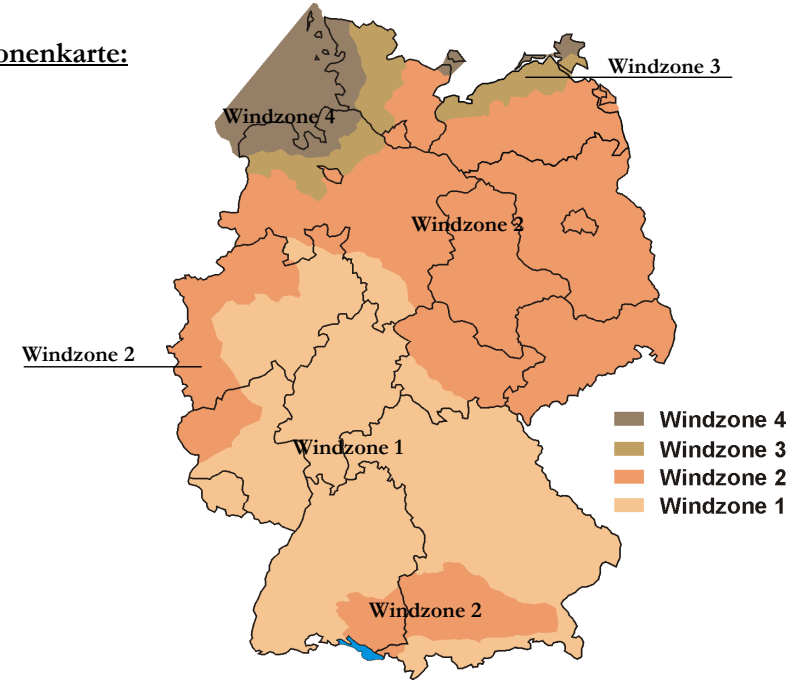

Lieferprogramm Universo

Einzüger

Außenmaße [cm]	34/34	36/36	38/38	40/40	43/43	46/46	55/55
----------------	-------	-------	-------	-------	-------	--------------	-------

Zweizüger

Außenmaße [cm]	38/69	38/71	38/86	40/71	40/75	43/57	43/74
	50/80						

Verkleidungen: **Klinker** **Putz** **Schiefer**

Windzonenkarte:

Schornsteintyp: 46/46
Verkleidung Klinker

hd = Höhe über Dach