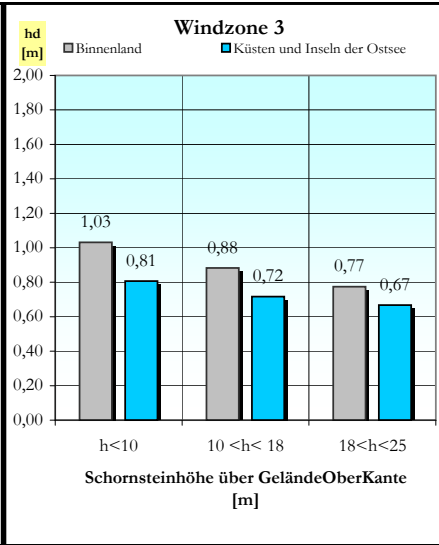

hd = Höhe über Dach