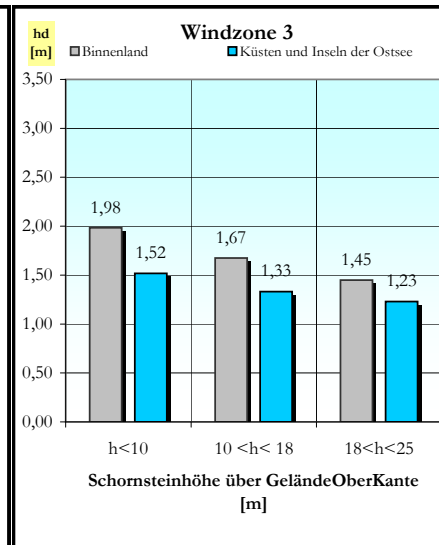

Schornsteintyp: 46/46
Verkleidung Klinker