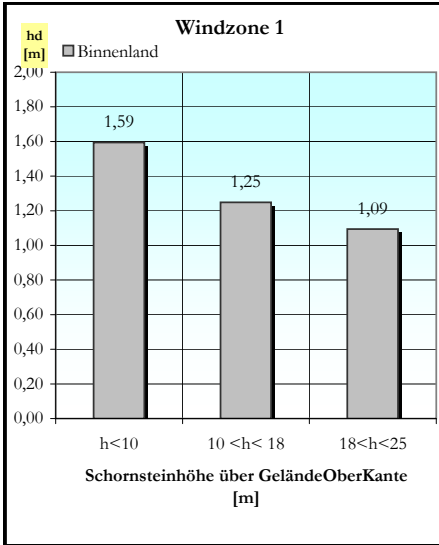

hd = Höhe über Dach