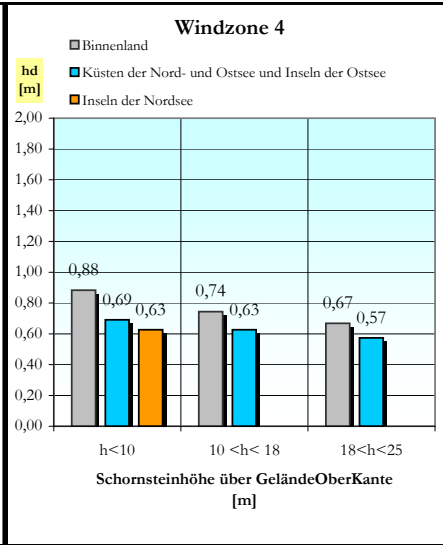

hd = Höhe über Dach