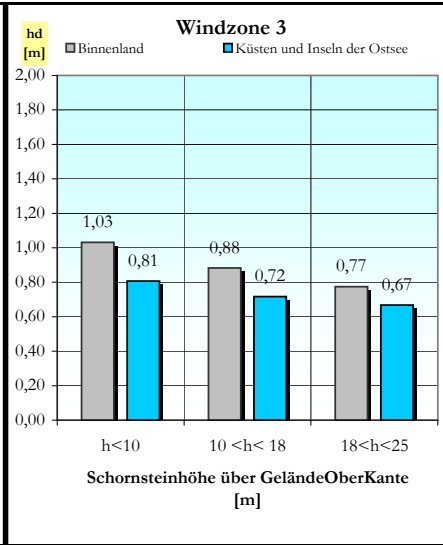

hd = Höhe über Dach