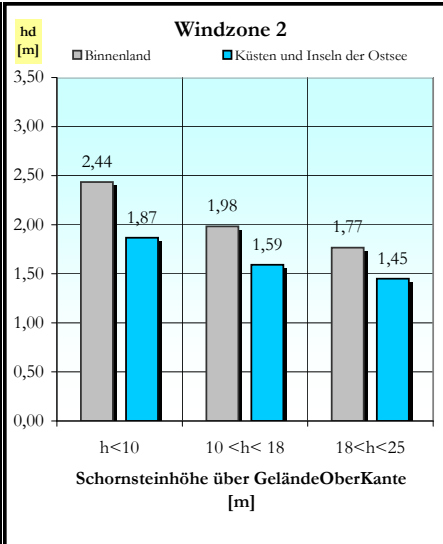

Schornsteintyp: 46/46
Verkleidung Klinker