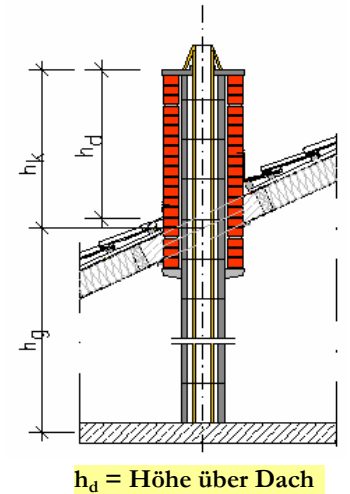

Lieferprogramm Universo

Einzüger

Außenmaße [cm]	34/34	36/36	38/38	40/40	43/43	46/46	55/55
----------------	-------	-------	-------	-------	-------	--------------	-------

Zweizüger

Außenmaße [cm]	38/69	38/71	38/86	40/71	40/75	43/57	43/74
	50/80						

Verkleidungen: **Klinker** **Putz** **Schiefer**

Windzonenkarte:

Schornsteintyp: 46/46
Verkleidung Klinker

hd = Höhe über Dach