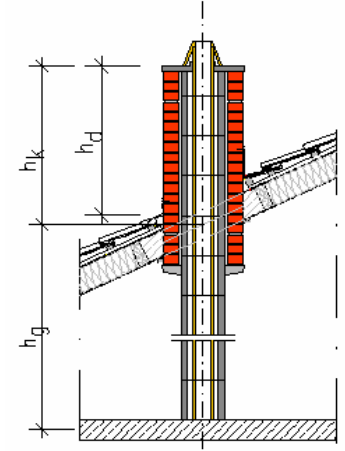

Lieferprogramm Universo

Einzüger

Außenmaße [cm]	34/34	36/36	38/38	40/40	43/43	46/46	55/55
----------------	-------	-------	-------	-------	-------	--------------	-------

Zweizüger

Außenmaße [cm]	38/69	38/71	38/86	40/71	40/75	43/57	43/74
	50/80						

Verkleidungen: **Klinker** **Putz** **Schiefer**

Windzonenkarte:

Schornsteintyp: 46/46
Verkleidung Klinker

hd = Höhe über Dach