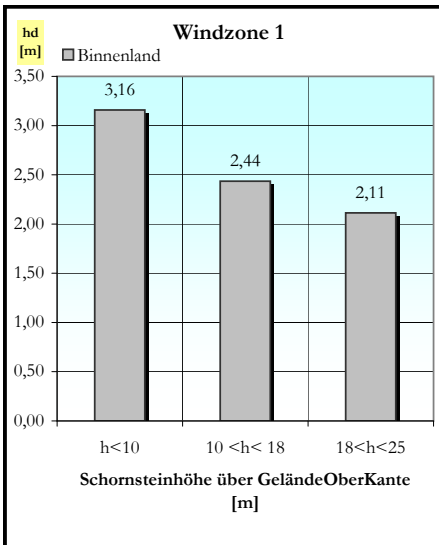

Schornsteintyp: 46/46
Verkleidung Klinker