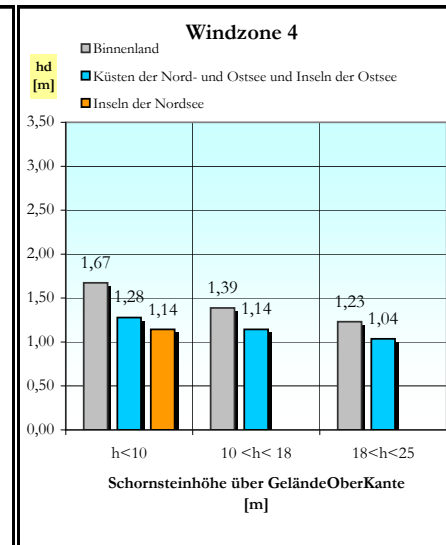

Schornsteintyp: 46/46
Verkleidung Klinker