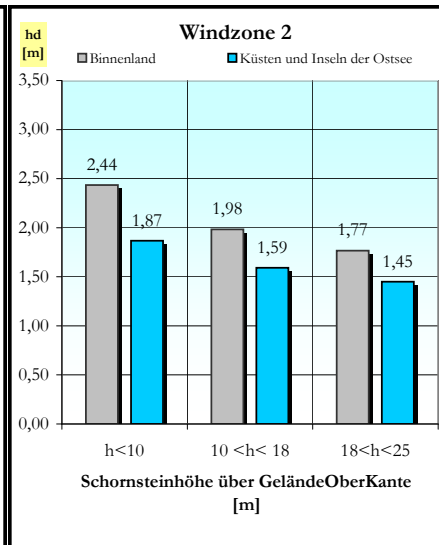

Schornsteintyp: 46/46
Verkleidung Klinker