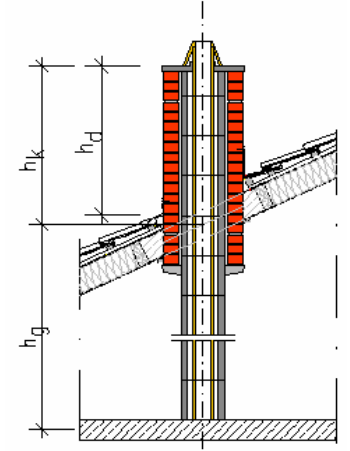

Lieferprogramm Universo

Einzüger

Außenmaße [cm]	34/34	36/36	38/38	40/40	43/43	46/46	55/55
----------------	-------	-------	-------	-------	-------	--------------	-------

Zweizüger

Außenmaße [cm]	38/69	38/71	38/86	40/71	40/75	43/57	43/74
	50/80						

Verkleidungen: **Klinker** **Putz** **Schiefer**

Windzonenkarte:

Schornsteintyp: 46/46
Verkleidung Klinker

hd = Höhe über Dach