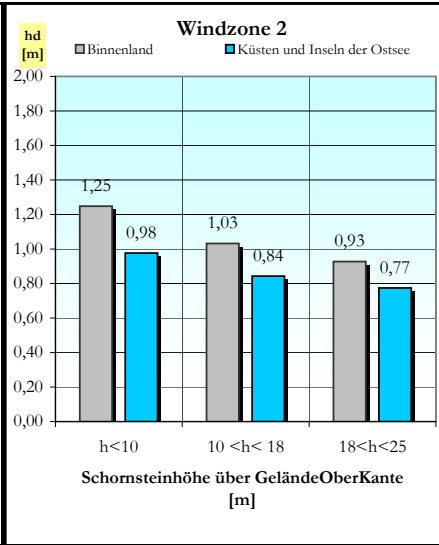

hd = Höhe über Dach