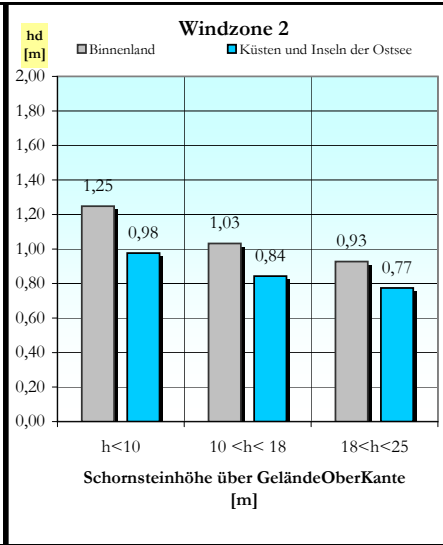

hd = Höhe über Dach