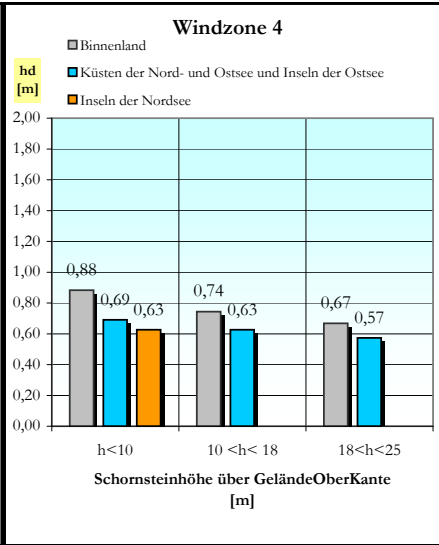

hd = Höhe über Dach