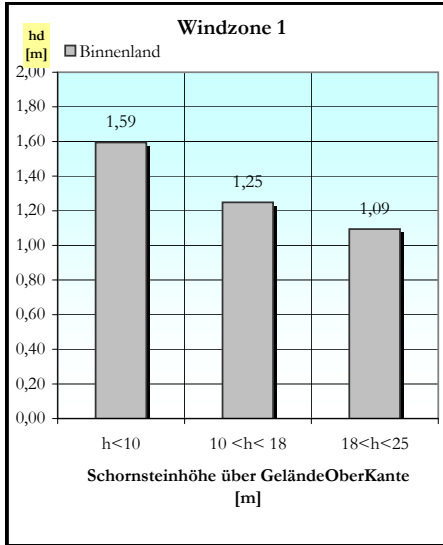

hd = Höhe über Dach