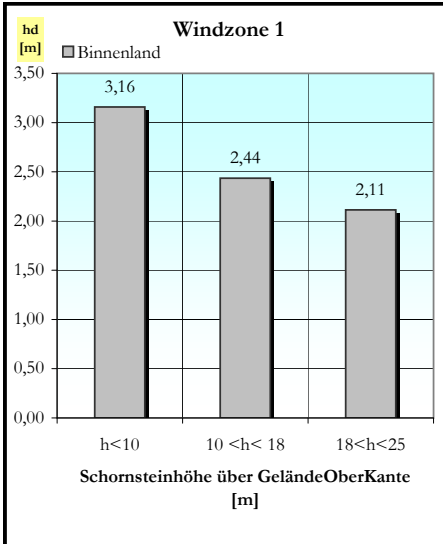

Schornsteintyp: 46/46
Verkleidung Klinker