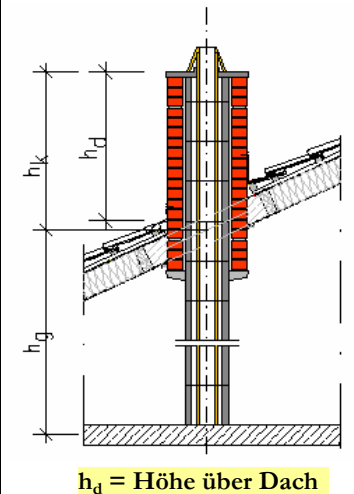

Lieferprogramm Universo

Einzüger

Außenmaße [cm]	34/34	36/36	38/38	40/40	43/43	46/46	55/55
----------------	-------	-------	-------	-------	-------	--------------	-------

Zweizüger

Außenmaße [cm]	38/69	38/71	38/86	40/71	40/75	43/57	43/74
	50/80						

Verkleidungen: **Klinker** **Putz** **Schiefer**

Windzonenkarte:

Schornsteintyp: 46/46
Verkleidung Klinker

hd = Höhe über Dach