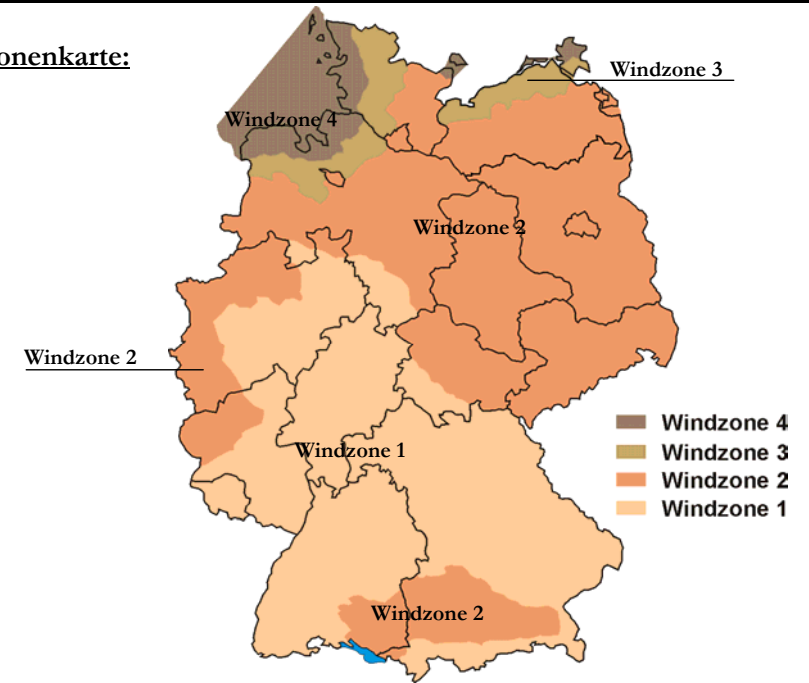

Lieferprogramm Universo

Einzüger

Außenmaße [cm]	34/34	36/36	38/38	40/40	43/43	46/46	55/55
----------------	-------	-------	-------	-------	-------	--------------	-------

Zweizüger

Außenmaße [cm]	38/69	38/71	38/86	40/71	40/75	43/57	43/74
	50/80						

Verkleidungen: **Klinker** **Putz** **Schiefer**

Windzonenkarte:

Schornsteintyp: 46/46
Verkleidung Klinker

hd = Höhe über Dach