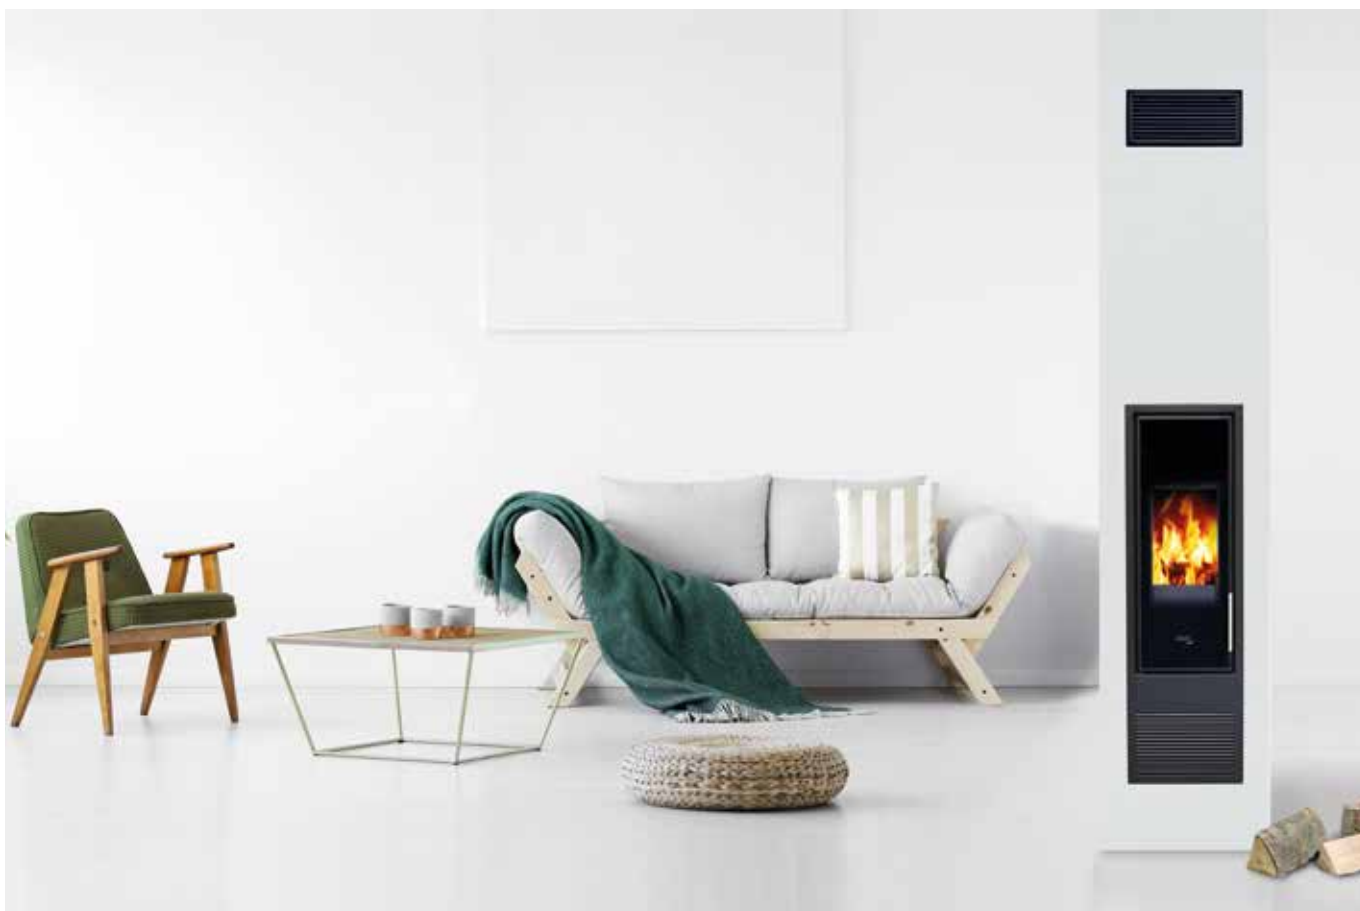

Der PLEWA classic ist eine raumluftunabhängige Feuerstätte in Fertigteilbauweise, die Ofen und Schornstein in einer formschönen und funktionalen Einheit zusammenfasst. Durch die integrierte Frischluftzu- und Abgasabfuhr sind keine zusätzlichen Öffnungen in Außenmauern notwendig – eine ideale Lösung für Niedrigenergie- und Passivhäuser. Oberflächen, Stellwinkel und Schornsteinkopf sind individuell gestaltbar.

## Funktion und Design – perfekt vereint.

Der **PLEWA classic** benötigt nicht mehr Platz als ein gewöhnlicher Schornstein. Nahezu unbegrenzte Gestaltungsmöglichkeiten lassen individuelle Wohnräume wahr werden und machen aus einem einfachen Schornstein den innovativen Blickfang mit Mehrwert. Denn nichts verströmt mehr Romantik und Wohlbehagen als ein loderndes Feuer im Kamin.